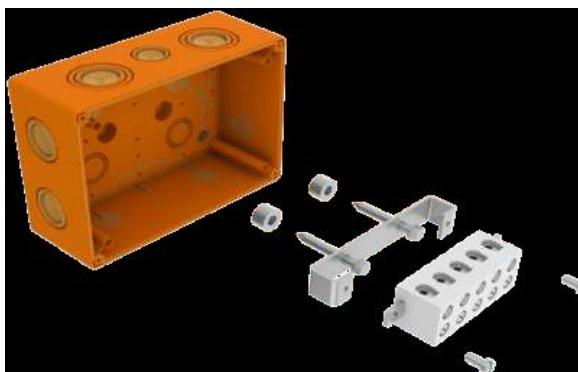

Alle Angaben sind ca. Werte und vorbehaltlich fertigungstechnischer Toleranzen. Technische Änderungen vorbehalten.