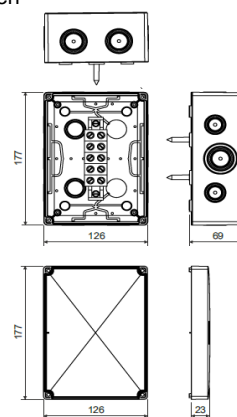

Alle Angaben sind ca. Werte und vorbehaltlich fertigungstechnischer Toleranzen. Technische Änderungen vorbehalten.