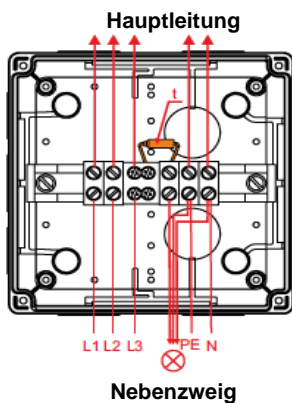

Datenblatt

Abzweigdose IP 66 mit Funktionserhalt
geeignet für Nebenabzweigung der Leitungen

Typ: KSK 175
Material: halogenfrei
Farbe: orange RAL 2004
IP Schutzart: IP 66
Abmessungen (mm): 176 x 126 x 87

Produktbeschreibung: eignet sich für Installationen, die im Fall eines Brandes den Funktionserhalt erfordern. Verwendung nur mit Stromkabeln, die auf entsprechenden Funktionserhalt geprüft sind. beifügte Klemmleiste ist für den Funktionserhalt bei Bränden zertifiziert. Klemmleiste mit 5+1 Klemmen für Leiter mit einem Querschnitt von 1,5 bis 10 mm² (Befestigung mit den mitgelieferten Dübeln). eine thermische Sicherung schaltet bei Überschreitung der zulässigen Temperatur die Nebenweige der Anlage ab, um die gesamte Elektroinstallation im Brandfall zu schützen. gewährleistet Schutzart IP 66. Befestigung des Deckels mit Hilfe der mitgelieferten Edelstahlschrauben.

Konfiguration: PO10P
Verpackung: 1 Stk.
Zertifizierung: EN 60670-1

Klassifizierung des Funktionserhalts: P 90-R
 E 90
 PS 90
 Klassifizierung des Funktionserhaltes ist von den spezifischen Bedingungen der Kabeltrasse abhängig
Lagerung: CSN 64 0090