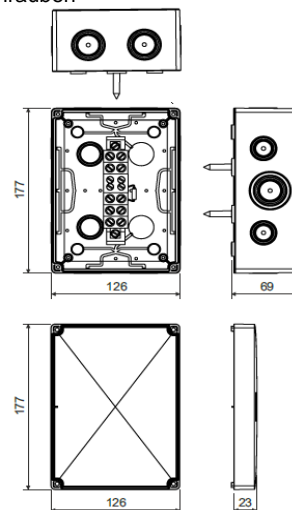

Alle Angaben sind ca. Werte und vorbehaltlich fertigungstechnischer Toleranzen.
Technische Änderungen vorbehalten.