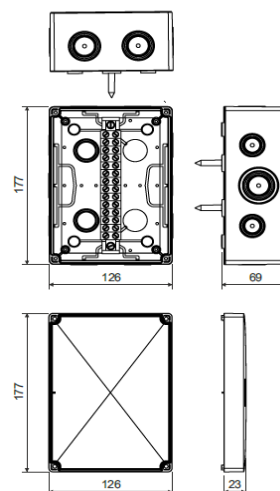

Alle Angaben sind ca. Werte und vorbehaltlich fertigungstechnischer Toleranzen.
Technische Änderungen vorbehalten.