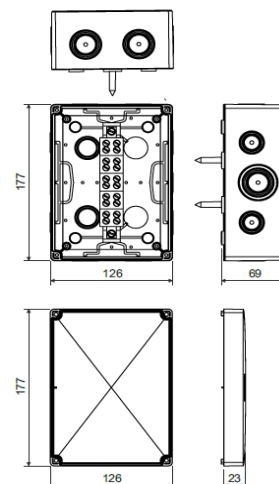

Datenblatt

Abzweigdose IP 66 mit Funktionserhalt mit doppelter Klemmleiste

Typ:	KSK 175
Material:	halogenfrei
Farbe:	orange RAL 2004
IP Schutzart:	IP 66
Abmessungen (mm):	176 x 126 x 87

Produktbeschreibung: eignet sich für Installationen, die im Fall eines Brandes den Funktionserhalt erfordern. Verwendung nur mit Stromkabeln, die auf entsprechenden Funktionserhalt geprüft sind. beigefügte Klemmleiste ist für den Funktionserhalt bei Bränden zertifiziert. Klemmleiste mit 5 Klemmen für Leiter mit einem Querschnitt von 1,5 bis 10 mm² (Befestigung mit den mitgelieferten Dübeln). doppelte Klemmleiste ermöglicht den Anschluss mehrerer Leiter auf einem Potential. weiche Durchstoßmembranen gewährleisten einfache Kabeldurchführung. gewährleistet Schutzart IP 66. Befestigung des Deckels mit Hilfe der mitgelieferten Edelstahlschrauben.

Konfiguration:	2PO10
Verpackung:	1 Stk.
Zertifizierung:	EN 60670-1

Klassifizierung des Funktionserhalts:	P 30-R E 30 PS 30
Lagerung:	Klassifizierung des Funktionserhaltes ist von den spezifischen Bedingungen der Kabeltrasse abhängig CSN 64 0090