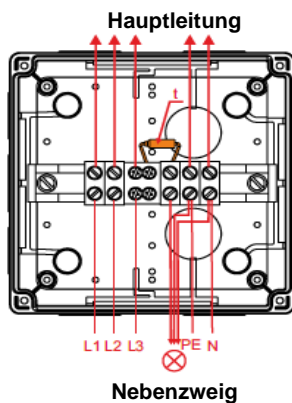

## Datenblatt

**Abzweigdose IP 66 mit Funktionserhalt**  
geeignet für Nebenabzweigung der Leitungen

**Typ:** KSK 125  
**Material:** halogenfrei  
**Farbe:** orange RAL 2004  
**IP Schutzart:** IP 66  
**Abmessungen (mm):** 126 x 126 x 74

**Produktbeschreibung:** eignet sich für Installationen, die im Fall eines Brandes den Funktionserhalt erfordern. Verwendung nur mit Stromkabeln, die auf entsprechenden Funktionserhalt geprüft sind. Beigefügte Klemmleiste ist für den Funktionserhalt bei Bränden zertifiziert. Klemmleiste mit 5+1 Klemmen für Leiter mit einem Querschnitt von 1,5 bis 6 mm<sup>2</sup> (Befestigung mit den mitgelieferten Dübeln). Eine thermische Sicherung schaltet bei Überschreitung der zulässigen Temperatur die Nebenzeige der Anlage ab, um die gesamte Elektroinstallation im Brandfall zu schützen. Gewährleistet Schutzart IP 66. Befestigung des Deckels mit Hilfe der mitgelieferten Edelstahlschrauben.

**Konfiguration:** PO6P  
**Verpackung:** 1 Stk.  
**Zertifizierung:** EN 60670-1

**Klassifizierung des Funktionserhalts:** P 90-R  
 E 90  
 PS 90  
 Klassifizierung des Funktionserhaltes ist von den spezifischen Bedingungen der Kabeltrasse abhängig.  
**Lagerung:** CSN 64 0090