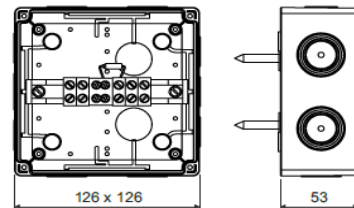

Alle Angaben sind ca. Werte und vorbehaltlich fertigungstechnischer Toleranzen.
Technische Änderungen vorbehalten.