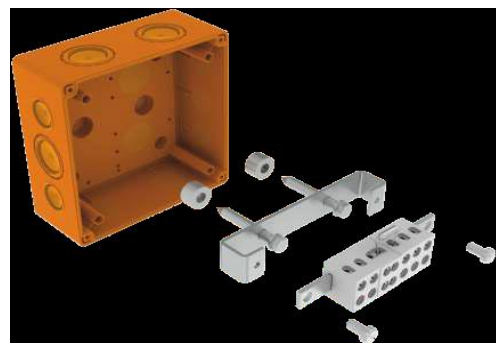

## Datenblatt

**Abzweigdose IP 66 mit Funktionserhalt**  
geeignet für Nebenabzweigung der Leitungen

**Typ:** KSK 125  
**Material:** halogenfrei  
**Farbe:** orange RAL 2004  
**IP Schutzart:** IP 66  
**Abmessungen (mm):** 126 x 126 x 74

**Produktbeschreibung:** eignet sich für Installationen, die im Fall eines Brandes den Funktionserhalt erfordern. Verwendung nur mit Stromkabeln, die auf entsprechenden Funktionserhalt geprüft sind. Beigefügte Klemmleiste ist für den Funktionserhalt bei Bränden zertifiziert. Klemmleiste mit 5+1 Klemmen für Leiter mit einem Querschnitt von 1,5 bis 6 mm<sup>2</sup> (Befestigung mit den mitgelieferten Dübeln). Eine thermische Sicherung schaltet bei Überschreitung der zulässigen Temperatur die Nebenzeige der Anlage ab, um die gesamte Elektroinstallation im Brandfall zu schützen. Gewährleistet Schutzart IP 66. Befestigung des Deckels mit Hilfe der mitgelieferten Edelstahlschrauben.

**Konfiguration:** PO6P  
**Verpackung:** 1 Stk.  
**Zertifizierung:** EN 60670-1

**Klassifizierung des Funktionserhalts:** P 90-R  
 E 90  
 PS 90  
 Klassifizierung des Funktionserhaltes ist von den spezifischen Bedingungen der Kabeltrasse abhängig.  
**Lagerung:** CSN 64 0090