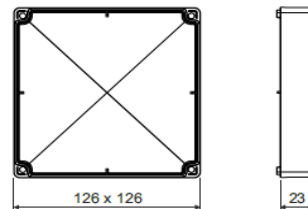

Alle Angaben sind ca. Werte und vorbehaltlich fertigungstechnischer Toleranzen.
Technische Änderungen vorbehalten.