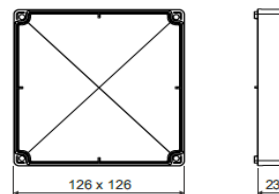

Alle Angaben sind ca. Werte und vorbehaltlich fertigungstechnischer Toleranzen.
Technische Änderungen vorbehalten.