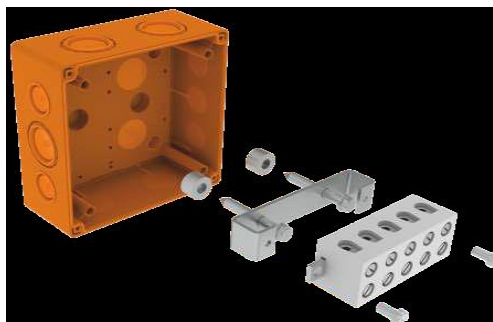

### Abzweigdose IP 66 mit Funktionserhalt mit einfacher Klemmleiste

Typ:	KSK 125
Material:	halogenfrei
Farbe:	orange RAL 2004
IP Schutzart:	IP 66
Abmessungen (mm):	126 x 126 x 74

**Produktbeschreibung:** eignet sich für Installationen, die im Fall eines Brandes den Funktionserhalt erfordern. Verwendung nur mit Stromkabeln, die auf entsprechenden Funktionserhalt geprüft sind. Beigefügte Klemmleiste ist für den Funktionserhalt bei Bränden zertifiziert. Klemmleiste mit 5 Klemmen für Leiter mit einem Querschnitt von 1,5 bis 10 mm<sup>2</sup> (Befestigung mit den mitgelieferten Dübeln). weiche Durchstoßmembranen gewährleisten einfache Kabeldurchführung. gewährleistet Schutzart IP 66. Befestigung des Deckels mit Hilfe der mitgelieferten Edelstahlschrauben.

Konfiguration:	PO10
Verpackung:	1 Stk.
Zertifizierung:	EN 60670-1

Klassifizierung des Funktionserhalts:	P 90-R E 90 PS 90
---------------------------------------	-------------------------

**Lagerung:** Klassifizierung des Funktionserhaltes ist von den spezifischen Bedingungen der Kabeltrasse abhängig. CSN 64 0090