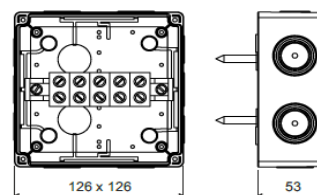

Alle Angaben sind ca. Werte und vorbehaltlich fertigungstechnischer Toleranzen.
Technische Änderungen vorbehalten.