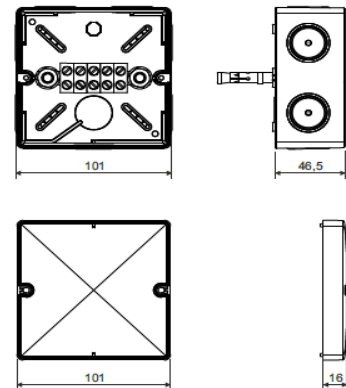

Alle Angaben sind ca. Werte und vorbehaltlich fertigungstechnischer Toleranzen.
Technische Änderungen vorbehalten.