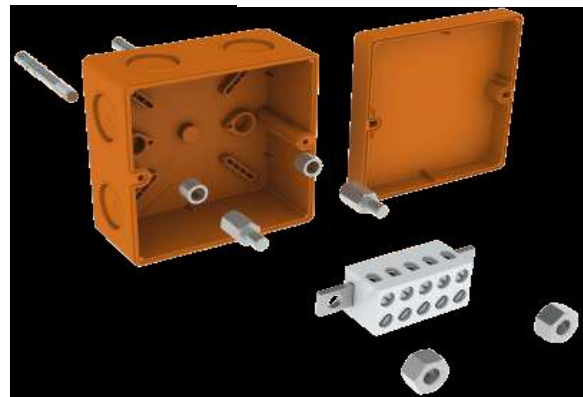

Alle Angaben sind ca. Werte und vorbehaltlich fertigungstechnischer Toleranzen.
Technische Änderungen vorbehalten.